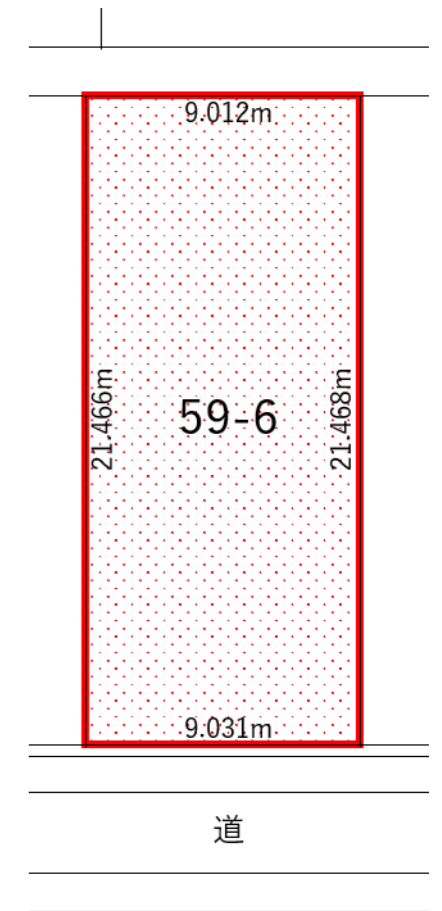

売地

鶴岡市平京田字屋敷廻

価格 5,250,000円

所在地 山形県鶴岡市平京田字屋敷廻59番6

交通 鶴岡駅より約3.3km
庄内交通バス「合同庁舎前」 徒歩4分

土地面積 193 m² (58坪)

用途地域 第一種低層住居専用地域

地目 田

建ぺい率 50%

容積率 60%

接面道路 位置指定道路 南 4.5 m

電気 あり(小売電気業者を選択することができます。)

上水道 鶴岡市営 引込あり

下水道 鶴岡市営 引込あり

小学校区 京田小学校

中学校区 鶴岡第一中学校

備考 農地転用届出売主負担
下水道事業負担金あり

引渡し時期 相談の上決定

取引態様 媒介

媒介手数料 234,900円(税込)

ファミリーマート山形鶴岡美咲町店まで350m(徒歩5分)
ホームセンタームサン鶴岡店まで700m(徒歩9分)
ウエストモールパルまで750m(徒歩10分)
カワチ薬品鶴岡インター店まで900m(徒歩12分)
京田小学校まで2.5km(徒歩32分)
鶴岡第一中学校まで1.4km(徒歩18分)

- ウエストモールパルまで車で5分。買い物に便利です。
- 大きな道路から少し入ったところで静かな住環境です。
- 人気の一中学区です。